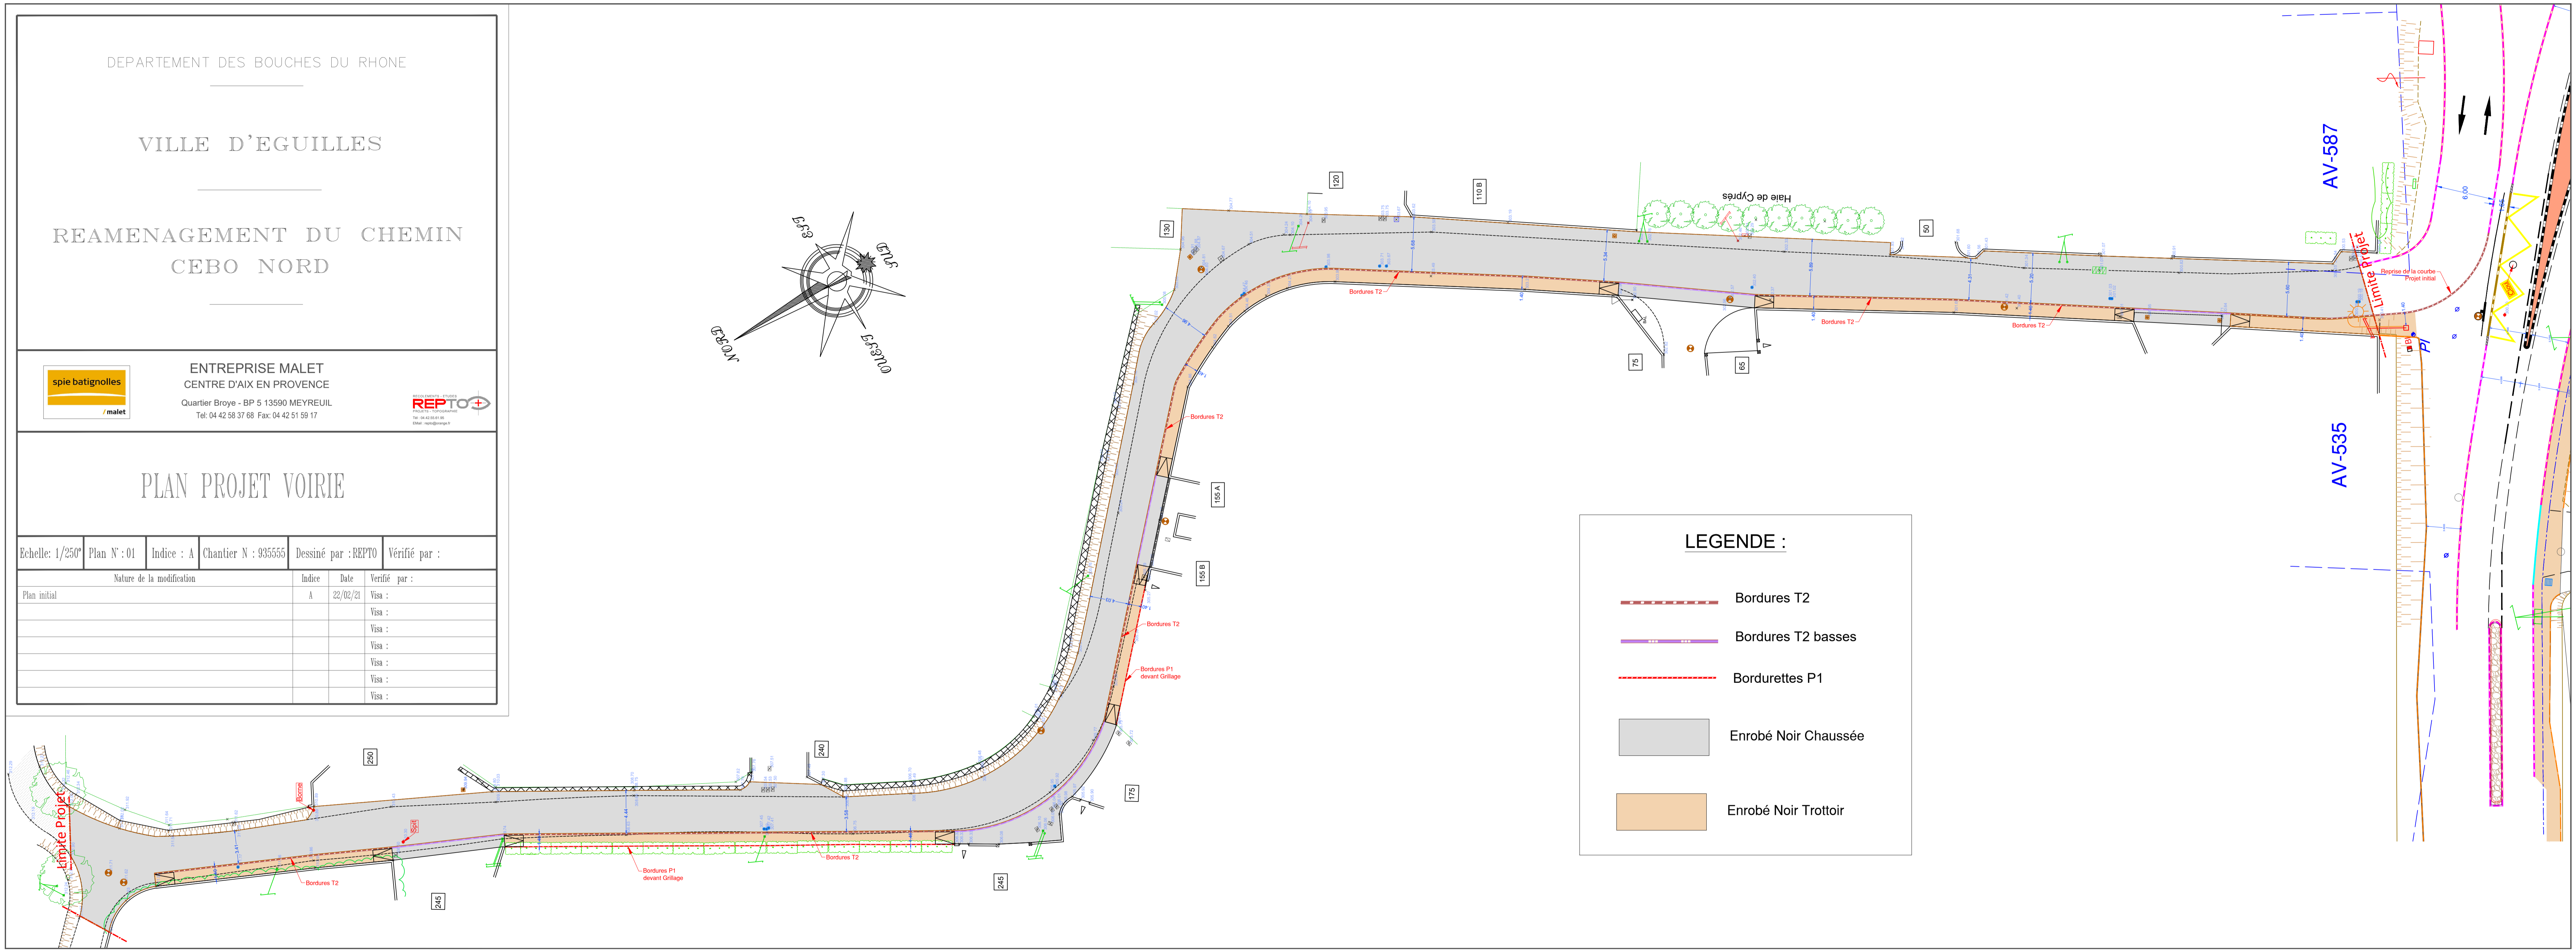

DEPARTEMENT DES BOUCHES DU RHONE

VILLE D'EGUILLES

REAMENAGEMENT DU CHEMIN
CEBO NORD

ENTREPRISE MALET
CENTRE D'AIX EN PROVENCE
Quartier Broye - BP 5 13590 MEYREUIL
Tel: 04 42 58 37 68 Fax: 04 42 51 59 17

PLAN PROJET VOIRIE

Echelle: 1/250^e Plan N : 01 Indice : A Chantier N : 935555 Dessiné par : REPTO Vérifié par :

Nature de la modification	Indice	Date	Vérifié par :
Plan initial	A	22/02/21	Visa :
			Visa :
			Visa :
			Visa :
			Visa :
			Visa :

LEGENDE :

- Bordures T2
- Bordures T2 basses
- Bordurettes P1
- Enrobé Noir Chaussée
- Enrobé Noir Trottoir