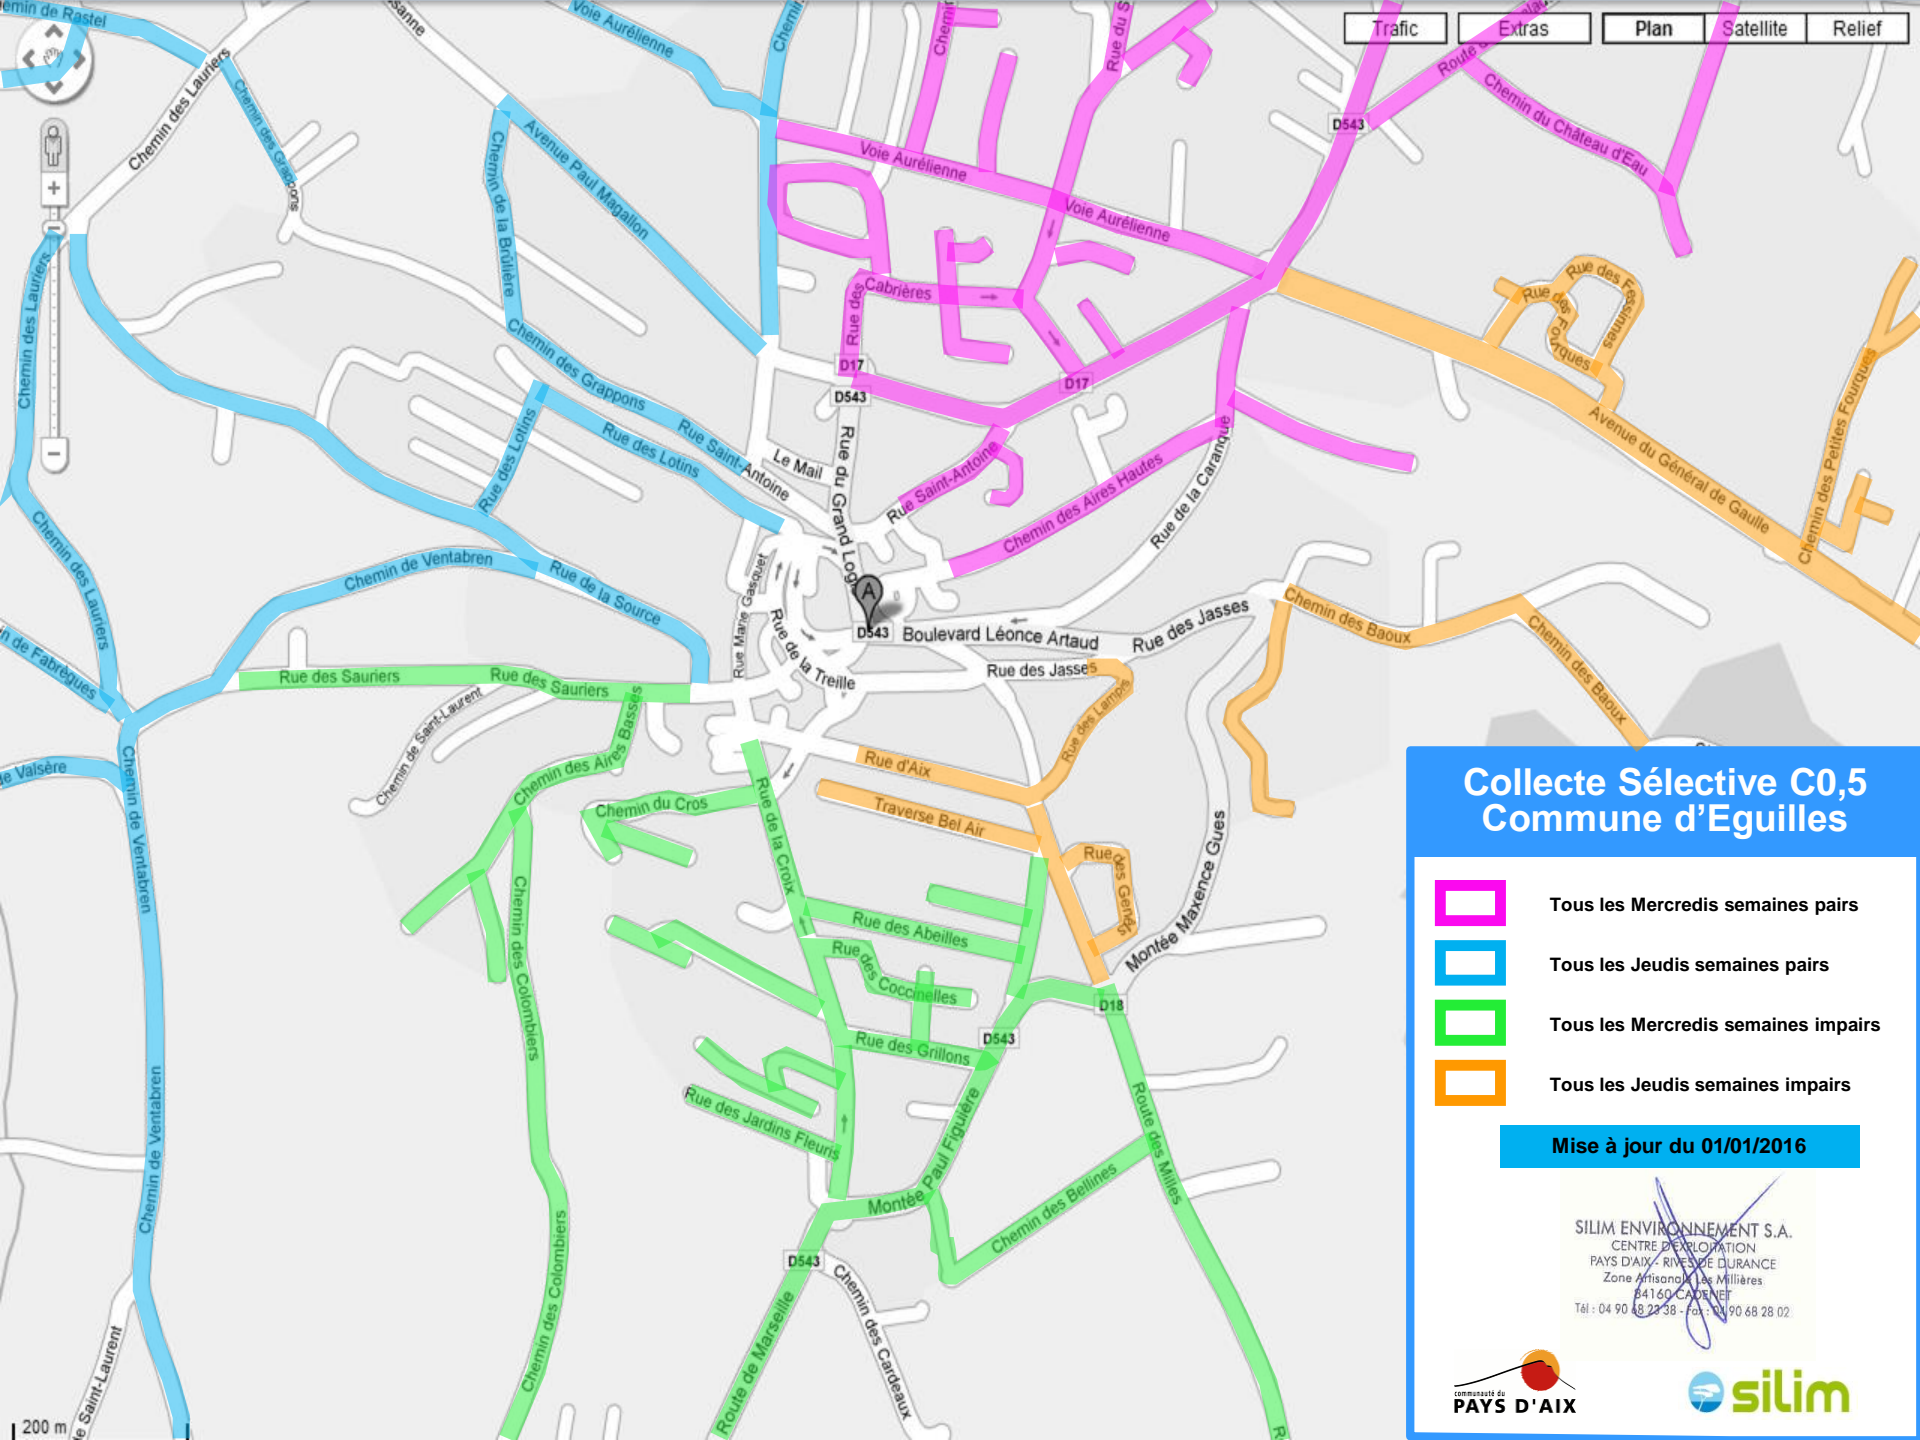

Collecte Sélective C0,5 Commune d'Eguelles

-  Tous les Mercredis semaine pair
-  Tous les Jeudis semaine pair
-  Tous les Mercredis semaine impair
-  Tous les Jeudis semaine impair

Mise à jour du 01/01/2016

SILIM ENVIRONNEMENT S.A.
CENTRE DE RECOLTATION
PAYS D'AIX - RIVE DE DURANCE
Zone artisanale Les Millières
B4160 CAVENEF
Tél : 04 90 48 22 38 - Fax : 04 90 48 28 02

Collecte Sélective C0,5 Commune d'Eguilles